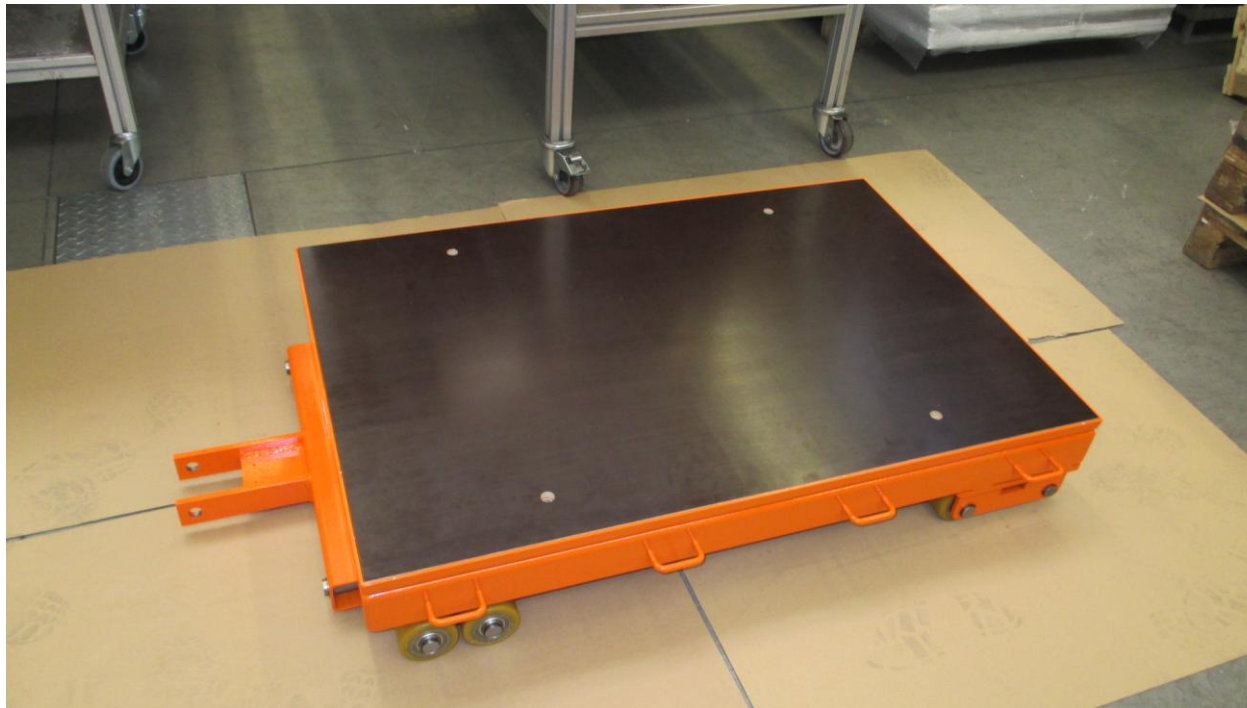

... wir bewegen schwere Lasten

Schwerlastplattformwagen nach Kundenwunsch

Beispiel: LxBxH:120 x 80 x 21cm für 15t Nutzlast, ca. 230kg, Siebdruckplatte

Klöber Transporttechnik GbR, Schoweer Weg 7, 71364 Winnenden
Tel. 07195 - 1625550, email: info@kloeber-transporttechnik.de